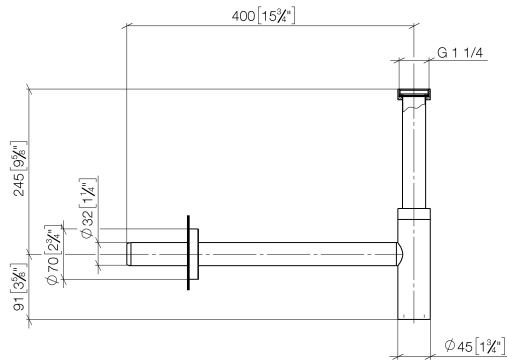

10 060 970

• rosace Ø 70 mm

S'adapte aux gammes suivantes : LULU,
TARA, LISSÉ, VAIA, META

	Or clair	10 060 970-26
	Chrome	10 060 970-00
	Platine brossé	10 060 970-06
	Platine	10 060 970-08
	Laiton (Or 23cts)	10 060 970-09
	Dark Chrome	10 060 970-19
	Or clair brossé	10 060 970-27
	Laiton brossé (Or 23cts)	10 060 970-28
	Noir mat	10 060 970-33
	Bronze brossé	10 060 970-42
	Champagne brossé (Or 22cts)	10 060 970-46
	Champagne (Or 22cts)	10 060 970-47
	Chrome brossé	10 060 970-93
	Dark Platinum brossé	10 060 970-99

10 060 970

mm [inches]

10 060 970

Les pièces pour les autres finitions peuvent être trouvées ici : Chrome

Liste des pièces de rechange

N°	Article Numéro	Désignation	Fréquence de montage	Délai de livraison
1	09 14 20 060 90	joint	1	2
2	09 28 23 007-26	tuyau	1	60
3	09 23 30 022-26	écrou	2	60
4	09 14 03 015 90	joint	1	2
5	09 28 23 019-26	tuyau	1	-
La pièce de rechange ne peut plus être commandée, veuillez commander l'article de remplacement				
6	09 14 10 149 90	joint	1	2
7	04 11 01 045 00-26	boîtier	1	60
8	09 14 10 148 90	joint	2	2
9	09 21 02 004-26	couvercle	1	60
10	09 14 10 112 90	joint	2	2
11	09 28 23 018-26	tuyau	1	60
12	09 27 20 060-26	rosace	1	60